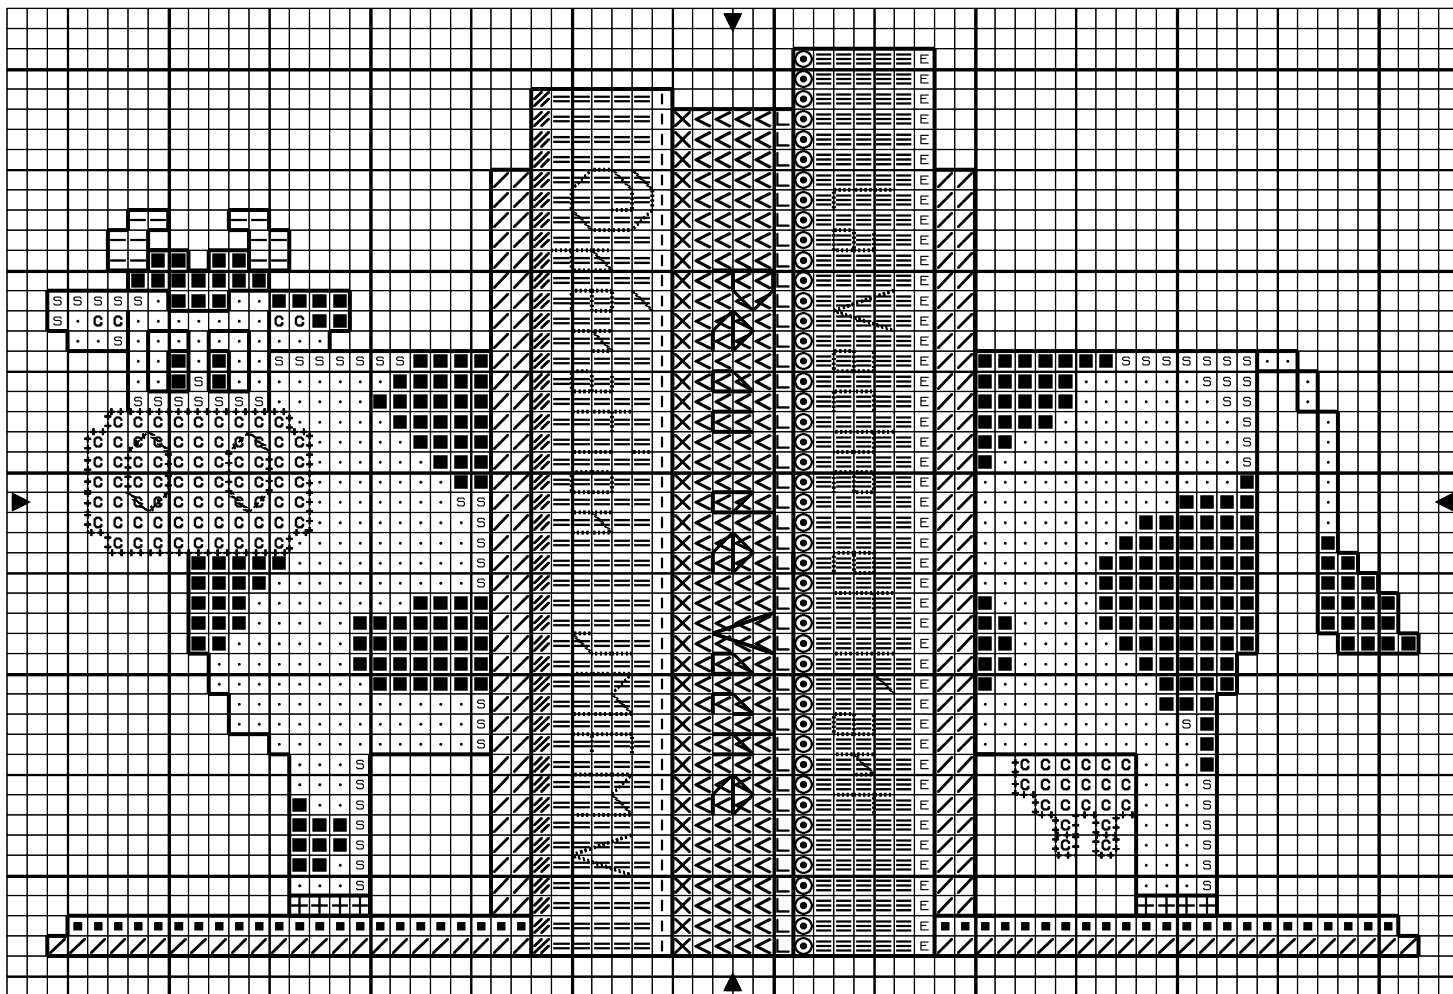

Opération JMFMV - Serre-livres vaches

■	Noir	DMC 310
+	Gris fc	317
-	Gris cl	318
.	Blanc d'hiver	3865
c	Cuisse-de-nymphe cl	754
/	Topaze my	782
■	Or	783
	Vert chasseur cl	3347
≡	Vert chasseur my	3346
≡	Vert chasseur fc	3345
L	Or tr cl	834
X	Or cl	833
X	Or my	832
E	Bleu Wedgewood cl	519
≡	Bleu Wedgewood my	518
⊙	Bleu Wedgewood my fc	3760
s	Gris castor tr cl	3072

Points arrière

—	Noir	310
.....	Blanc d'hiver	3865
+++++	Corail cl	351

Dessiné par: Nathalie Cichon

Copyright <http://silepointcompte.free.fr/>

Opération JMFMV - Serre-livres vaches

	Noir	DMC 310
	Gris fc	317
	Gris cl	318
	Blanc d'hiver	3865
	Cuisse-de-nymphe cl	754
	Topaze my	782
	Or	783
	Vert chasseur cl	3347
	Vert chasseur my	3346
	Vert chasseur fc	3345
	Or tr cl	834
	Or cl	833
	Or my	832
	Bleu Wedgwood cl	519
	Bleu Wedgwood my	518
	Bleu Wedgwood my fc	3760
	Gris castor tr cl	3072

Points arrière

	Noir	310
	Blanc d'hiver	3865
	Corail cl	351

Dessiné par: Nathalie Cichon

Copyright <http://silepointcompte.free.fr/>