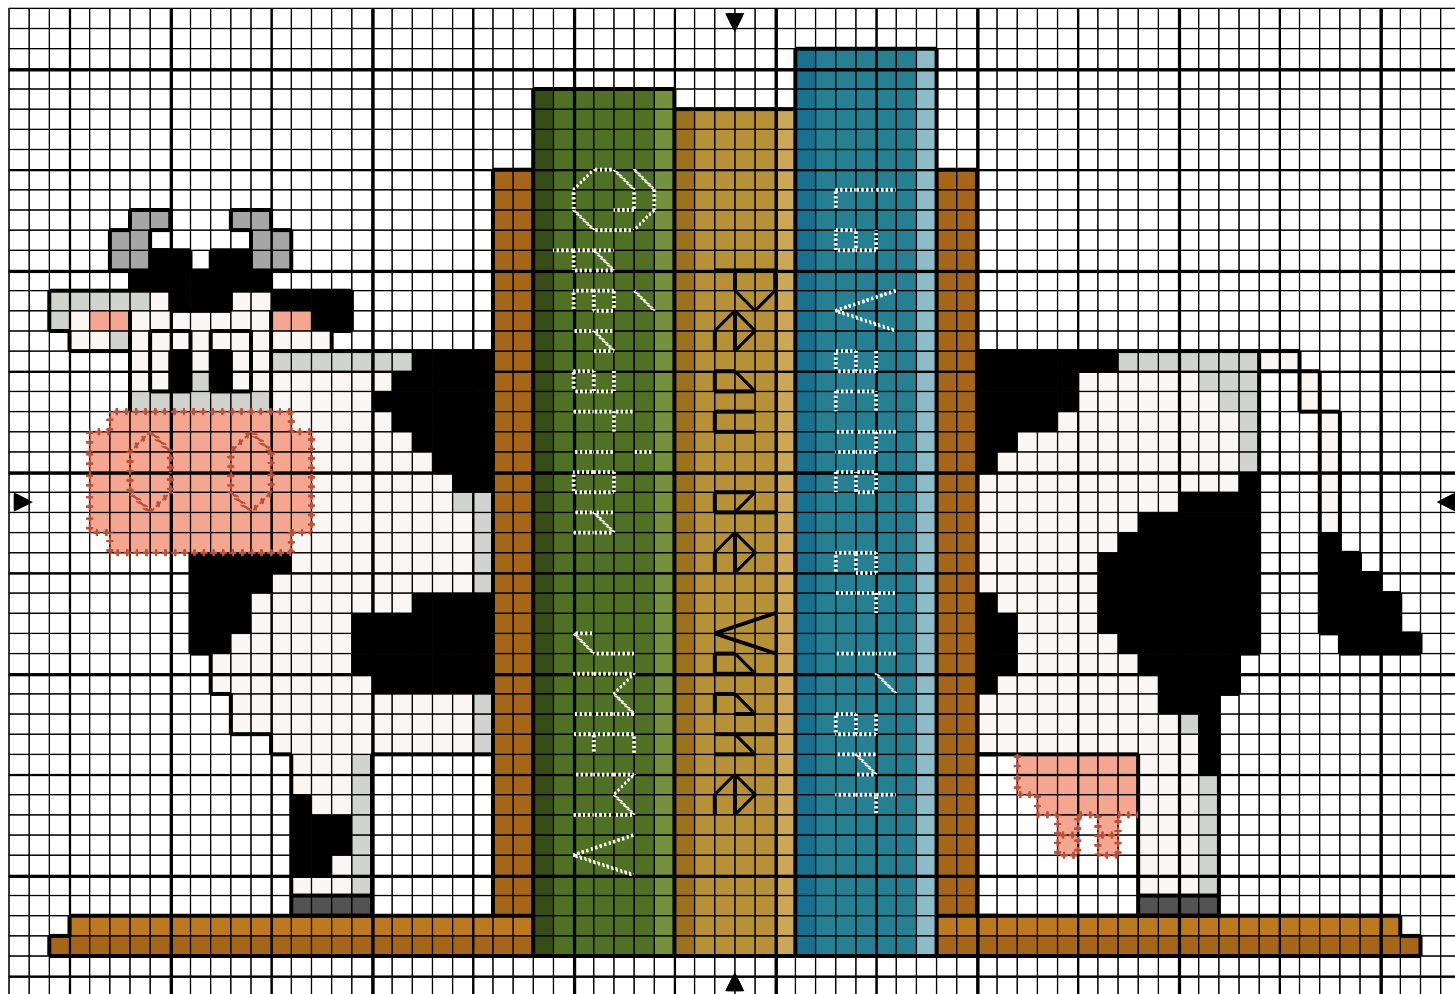

Opération JMFMV - Serre-livres vaches

■	Noir	DMC 310
+	Gris fc	317
-	Gris cl	318
.	Blanc d'hiver	3865
c	Cuisse-de-nymphe cl	754
/	Topaze my	782
■	Or	783
	Vert chasseur cl	3347
≡	Vert chasseur my	3346
≡	Vert chasseur fc	3345
L	Or tr cl	834
X	Or cl	833
X	Or my	832
E	Bleu Wedgewood cl	519
≡	Bleu Wedgewood my	518
⊙	Bleu Wedgewood my fc	3760
s	Gris castor tr cl	3072

Points arrière

—	Noir	310
.....	Blanc d'hiver	3865
+++++	Corail cl	351

Dessiné par: Nathalie Cichon

Copyright <http://silepointcompte.free.fr/>

Opération JMFMV - Serre-livres vaches

	Noir	DMC 310
	Gris fc	317
	Gris cl	318
	Blanc d'hiver	3865
	Cuisse-de-nymphe cl	754
	Topaze my	782
	Or	783
	Vert chasseur cl	3347
	Vert chasseur my	3346
	Vert chasseur fc	3345
	Or tr cl	834
	Or cl	833
	Or my	832
	Bleu Wedgwood cl	519
	Bleu Wedgwood my	518
	Bleu Wedgwood my fc	3760
	Gris castor tr cl	3072

Points arrière

	Noir	310
	Blanc d'hiver	3865
	Corail cl	351

Dessiné par: Nathalie Cichon

Copyright <http://silepointcompte.free.fr/>